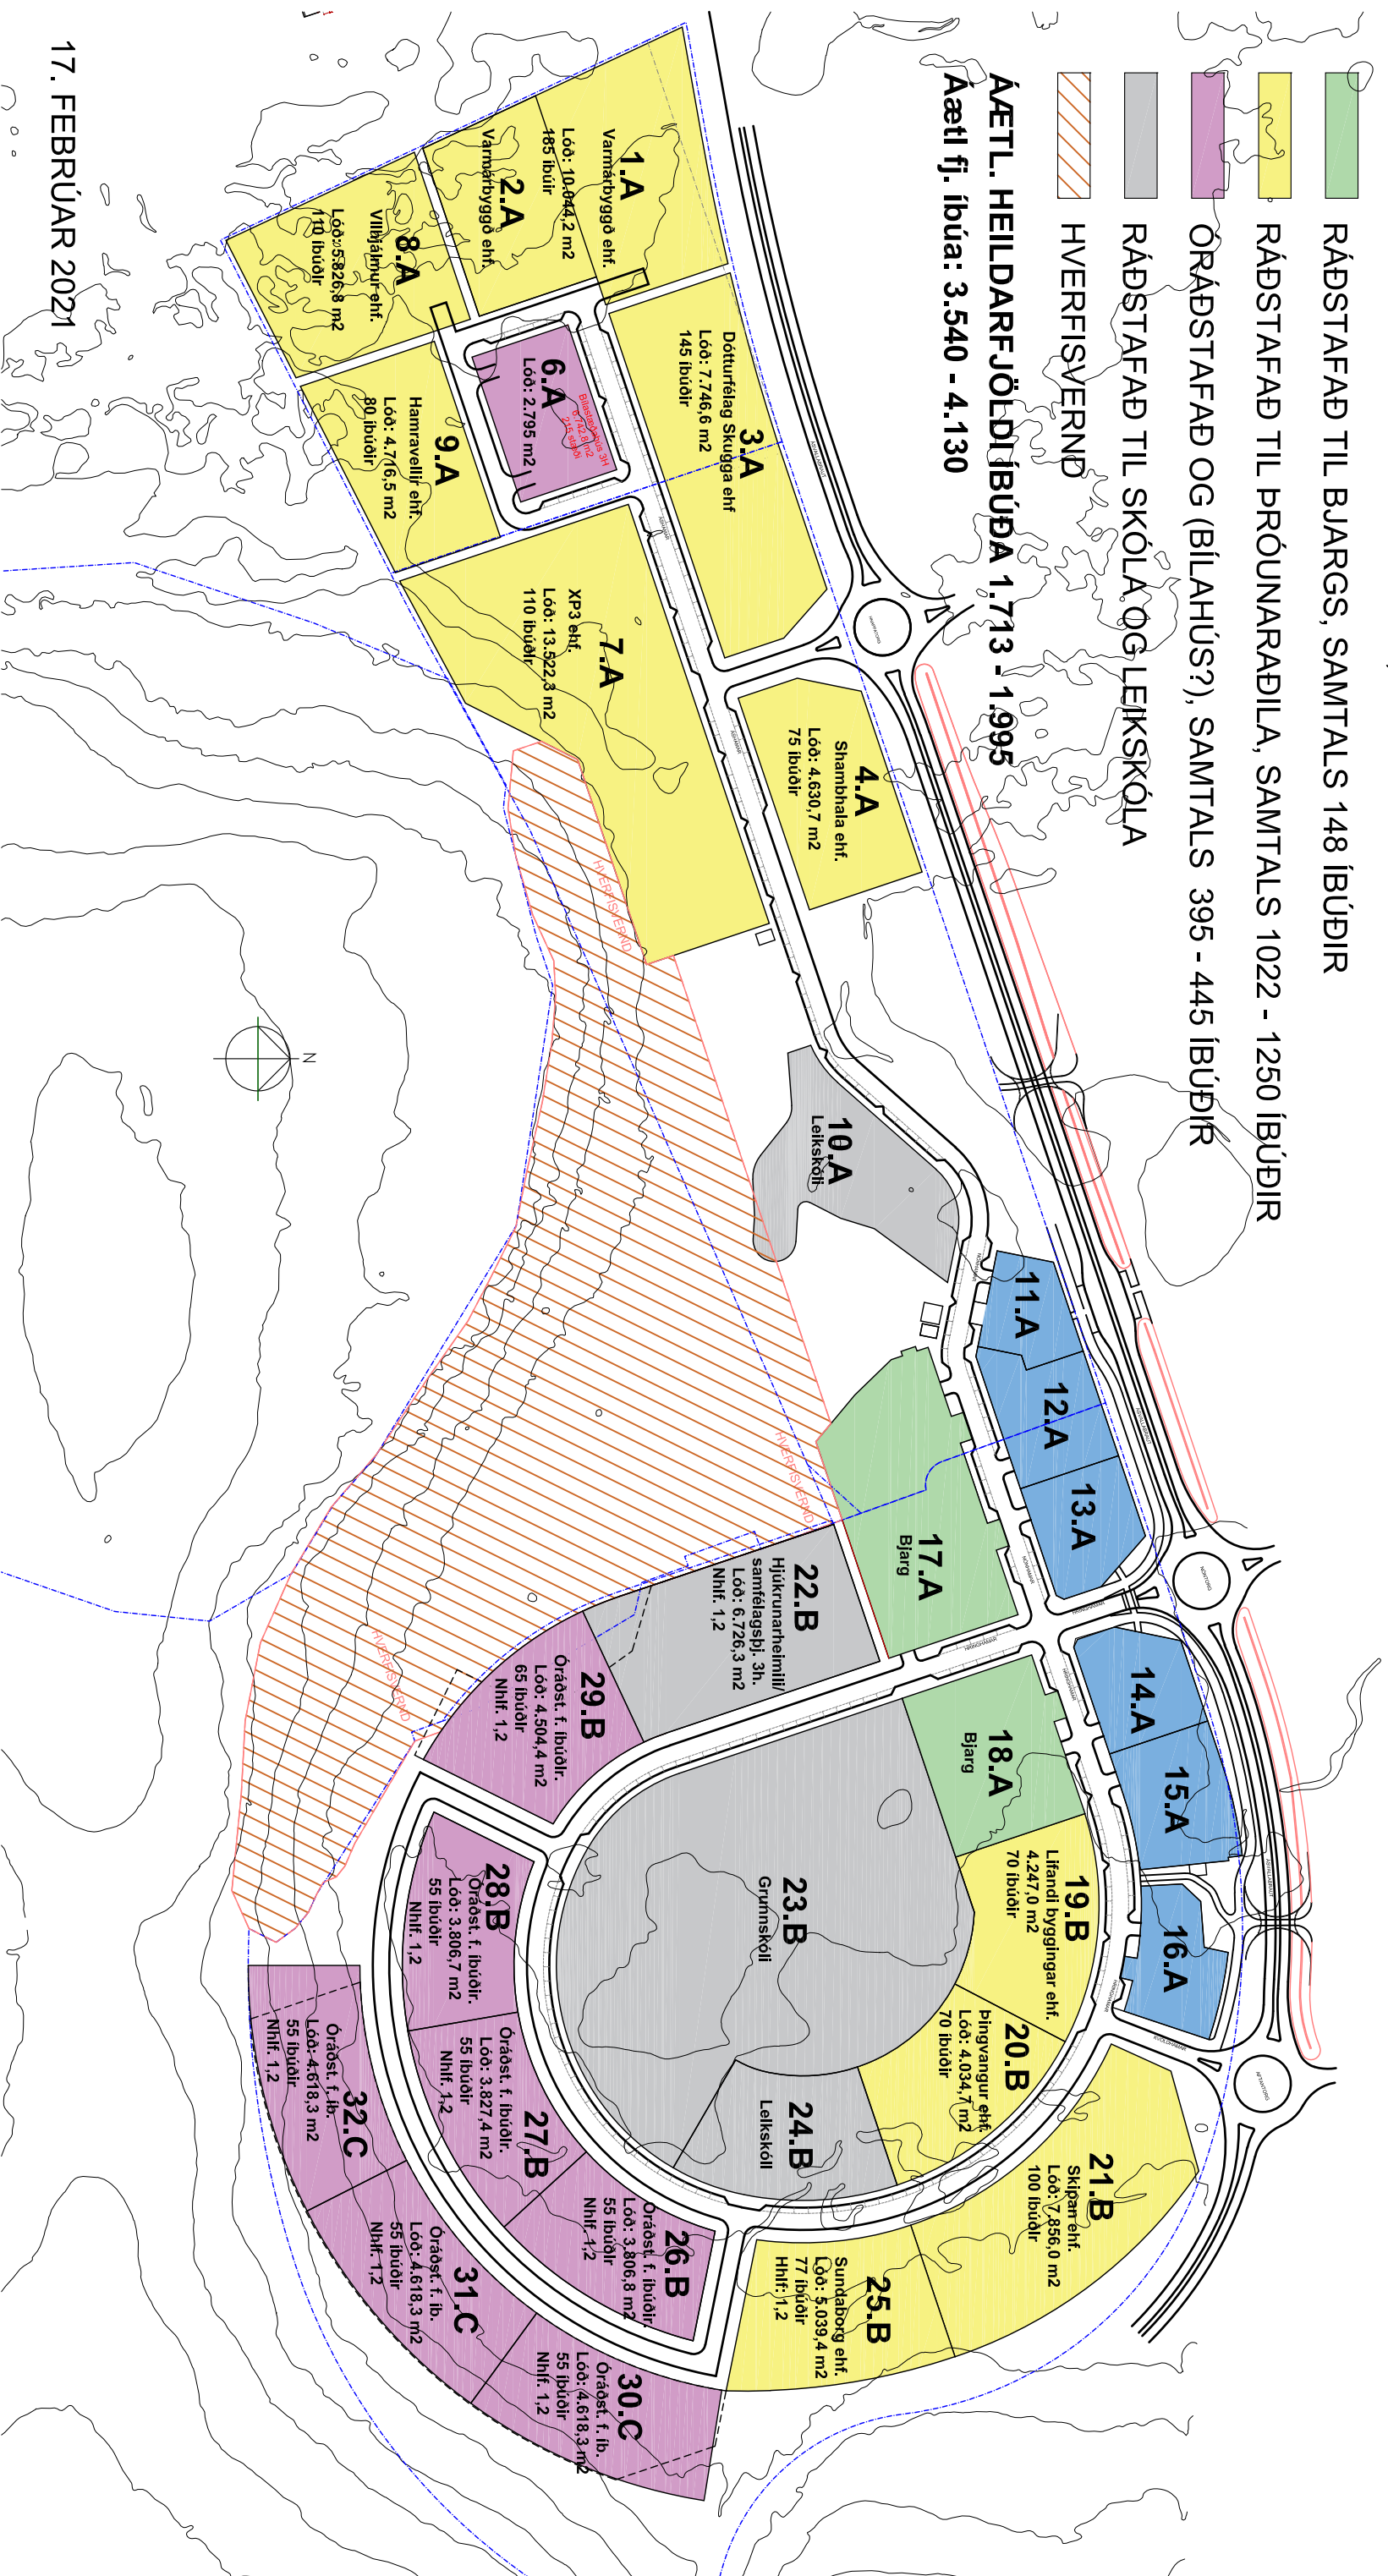

- RÁÐSTAFAD TIL VERKTAKA, SAMTALS 148 ÍBÚÐIR
- RÁÐSTAFAD TIL BJARGS, SAMTALS 148 ÍBÚÐIR
- RÁÐSTAFAD TIL ÞRÓUNARAÐILA, SAMTALS 1022 - 1250 ÍBÚÐIR
- ÖRÁÐSTAFAD OG (BÍLAHÚS?), SAMTALS 395 - 445 ÍBÚÐIR
- RÁÐSTAFAD TIL SKÓLA OG LEIKSKÓLA
- HVERFISVERND

ÁÆTL. HEILDARFJÖLDI BÚÐA 1.713 - 1.995  
 Áætl fj. íbúa: 3.540 - 4.130

17. FEBRÚAR 2021

AFSTÖÐUMYND HAMRANESHVERFIS  
 MKV: ÖMALSETT

HAFNARFJARDARÞÆR  
 VERKKAPJÓL  
**VERKEFNASTJÓRNUN UPPBYGGINGAR**  
 VERKTEGJUND

**ÞRÓUNARREITIR**  
 STADA ÚTHLUTUNAR

MÆLIKVARÐI: HAMRANES  
 BLADSTÆRÐ: A3  
 ÚTGÁFUDAGS: 17.02.2021

STOFNDAGS: 03.01.2021  
 TEIKNARI: JÓL  
 YFIRFARIÐ: JÓL

2004 -

101 - H

VERKNUMER

NUMER ÚTGÁFA

**BATTERIÐ | ARCHITECTS**  
 Hvalayrarbraut 32 | 220 Hafnarfjöldi | S: 54 54 700 | batteri@arkitekt.is | www.arkitekt.is  
 © BATTERIÐ | ARCHITECTAR  
 ÖLL AFRÖT EDA AFRITJUN TEIKNINGAR AÐ HLUTRA EBA | HEILD ER HAÐ SKRIFLEGU LEYFI HÖFUNDA